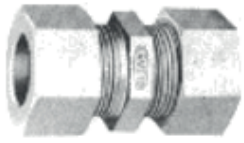

ADAPTADOR MACHO

KLAMA	Aço
KLAMC	Latão
KLAMI..	Aço Inox
AG-PH	

TÊ VERTICAL PONTA LISA

KLTVLA	Aço
KLTVLC	Latão
KLMTVLI..	Inox
AG-PH	

UNIÃO FÊMEA

KLUFA	Aço
KLUFC	Latão
KLUFI	Aço Inox

UNIÃO MACHO

KLUMA	Aço
KLUMC	Latão
KLUMI	Aço Inox

ADAPTADOR FÊMEA

KLAF A	Aço
KLAF C	Latão
KLAF I..	Inox
AG-PH	

JOELHO MACHO

KLJMA	Aço
KLJMC	Latão
KLJMI	Aço Inox

UNIÃO MACHO COM FLANGE

KLUMA...xF	Aço
KLUMC...xF	Latão
KLUMI...xF	Inox

ADAPTADOR PARA TUBO

KLATA	Aço
KLATC	Latão
KLATI...	Inox
AG-PH	

ADAPTADOR MACHO-MACHO

KLMM A	Aço
KLMM C	Latão
KLMM I	Aço Inox

UNIÃO DUPLA IGUAL

KLUDA	Aço
KLUDC	Latão
KLUDI	Aço Inox

JOELHO IGUAL

KLJIA	Aço
KLJIC	Latão
KLJII	Aço Inox

CRUZETA IGUAL

KLCIA	Aço
KLCIC	Latão
KLCII	Aço Inox

CURVA DUPLA IGUAL

KLCDA	Aço
KLCDC	Latão
CDI	Aço Inox

UNIÃO DUPLA COMPRIDO

KLUCA	Aço
KLUCC	Latão
KLUCI	Inox

JOELHO IGUAL COMPRIDO

KLJCA	Aço
KLJCC	Latão
KLJCI	Aço Inox

GRUPO
Hidrauluc

Mangueiras e Conexões Hidráulicas