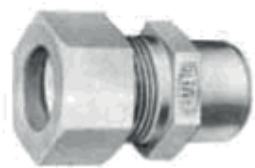

Catálogo de **Conexões**

UNIÃO SIMPLES DE SOLDA

KLUSA	Aço
KLUSC	Latão
KLUSI	Aço Inox

TÊ IGUAL

KLTIA	Aço
KLTIC	Latão
KLTII	Aço Inox

TÊ VERTICAL

KLTIA	Aço
KLTIC	Latão
KLTII	Aço Inox

JOELHO MACHO COM FLANGE

KLJMA..F...	Aço
-------------	-----

JOELHO DE SOLDA

KLJSA	Aço
KLJSC	Latão
KLJSI	Aço Inox

TÊ PONTA LISA

KLTLA	Aço
KLTLC	Latão
KLMTLI..	Aço Inox
AG-PH	

CURVA MACHO

KLCMA	Aço
KLCMC	Latão
KLCMI	Aço Inox

PORCA DE APERTO

KLPA	Aço
KLPC	Latão
KLPI-AG	Inox.c/ banho de prata

UNIÃO DUPLA DE SOLDA

KLDSA	Aço
KLDSB	Latão
KLDSI	Aço Inox

TÊ MACHO

KLTMA	Aço
KLTMC	Latão
KLTMI	Aço Inox

JOELHO ORIENTÁVEL

KLJOA	Aço
KLJOC	Latão
KLJOI	Inox

ANEL DE PENETRAÇÃO