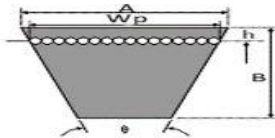

# Correias Industriais -

AX, BX, CX

DIN 2215:1998, ABNT 14963:2003

No.	Nome	Função	Material
1	Tecido Exterior	Proteger todos os componentes da correia	Tecido com Borracha
2	Membro de Tração	Passar a força dinâmica	Poliéster
3	Borracha do meio	Apoiar, evitar a fadiga e dissipar o calor	CR, EPDM
4	Tecido Interior	Absorver o impacto e evitar a rachadura da borracha central	Tecido Elástico

Resistente a calor, óleo e anti-estática  
 Normas: DIN 2215:1998, ABNT 14963:2003  
 Peso: AX 0,102kg/m ; BX 0,163kg/m ; CX 0,289kg/m

Perfil	Dimensões			Ângulo
	Largura topo A mm	Altura B mm	Largura Campo WP mm	Graus (°)
AX	13	8	11	40
BX	17	11	14	40
CX	22	14	19	40

AX

18

Comprimento Nominal (Pol.)

Perfil

Tamanho	Compr. Datum mm (Ld)	Tolerância (mm)
AX 18	490	+11 -6
AX 19	516	+13 -6
AX 20	541	+13 -6
AX 21	566	+13 -6
AX 22	592	+13 -6
AX 23	617	+13 -6
AX 24	643	+15 -7
AX 25	668	+15 -7
AX 26	693	+15 -7
AX 27	719	+15 -7
AX 28	744	+15 -7
AX 29	770	+15 -7
AX 30	795	+15 -7
AX 31	820	+17 -8
AX 32	846	+17 -8
AX 33	871	+17 -8
AX 34	897	+17 -8
AX 35	922	+19 -10
AX 36	947	+19 -10
AX 37	973	+19 -10
AX 38	998	+19 -10
AX 39	1024	+19 -10
AX 40	1049	+19 -10
AX 41	1074	+19 -10
AX 42	1100	+19 -10
AX 43	1125	+19 -10
AX 44	1151	+19 -10
AX 45	1176	+19 -10
AX 46	1201	+19 -10
AX 47	1227	+19 -10
AX 48	1252	+23 -11
AX 49	1278	+23 -11
AX 50	1303	+23 -11
AX 51	1328	+23 -11
AX 52	1354	+23 -11
AX 53	1379	+23 -11
AX 54	1405	+23 -11
AX 55	1430	+23 -11
AX 56	1455	+23 -11
AX 57	1481	+23 -11
AX 58	1506	+23 -11
AX 59	1532	+23 -11
AX 60	1557	+23 -11
AX 61	1582	+23 -11
AX 62	1608	+27 -13
AX 63	1633	+27 -13
AX 64	1659	+27 -13
AX 65	1684	+27 -13
AX 66	1709	+27 -13
AX 67	1735	+27 -13
AX 68	1760	+27 -13
AX 69	1786	+27 -13
AX 70	1811	+27 -13
AX 71	1836	+27 -13
AX 72	1862	+27 -13
AX 73	1887	+27 -13
AX 74	1913	+27 -13
AX 75	1938	+27 -13
AX 76	1963	+27 -13
AX 77	1989	+27 -13
AX 78	2014	+31 -16
AX 79	2040	+31 -16
AX 80	2065	+31 -16